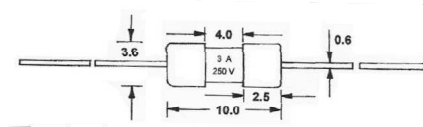

Verpackungsmöglichkeiten:

Ammopack 2.000 St. in der Schachtel
Ammopack 25.000 St. in der Schachtel

Packing options:

Ammo pack 2.000 pcs. per inner box
Ammo pack 25.000 pcs. per inner box.

Bemessungswerte / Ratings

Art.- No.	Strom Current	Spannung Voltage	Ausschaltvermögen Breaking capacity	Spannungsfall Voltage drop		Schmelzintegral Melting integral [A ² s]
				max [mV]		
888.317	1 A	250 V	35 A	280		0,340
888.318	1,25 A	250 V	35 A	280		0,844
888.319	1,6 A	250 V	35 A	250		1,280
888.320	2 A	250 V	35 A	240		2,760
888.321	2,5 A	250 V	35 A	200		3,813
888.322	3,15 A	250 V	35 A	180		4,961
888.323	4 A	250 V	35 A	160		8,800
888.324	5 A	250 V	35 A	150		12,750
888.325	6,3 A	250 V	35 A	150		26,195
888.327	10 A	250 V	35 A	150		103,000

Schmelzeit-Grenzwert / Pre-arcing time limits

Bemessungsstrom Rated current	1,5 I _{rat} min..	2,1 I _{rat} max.	2,75 I _{rat}		4 I _{rat}		10 I _{rat} Max.
			min.	max.	min	max.	
500 mA – 10 A	1 h	30 min.	10 ms	3 s	3 ms	300 ms	20 ms